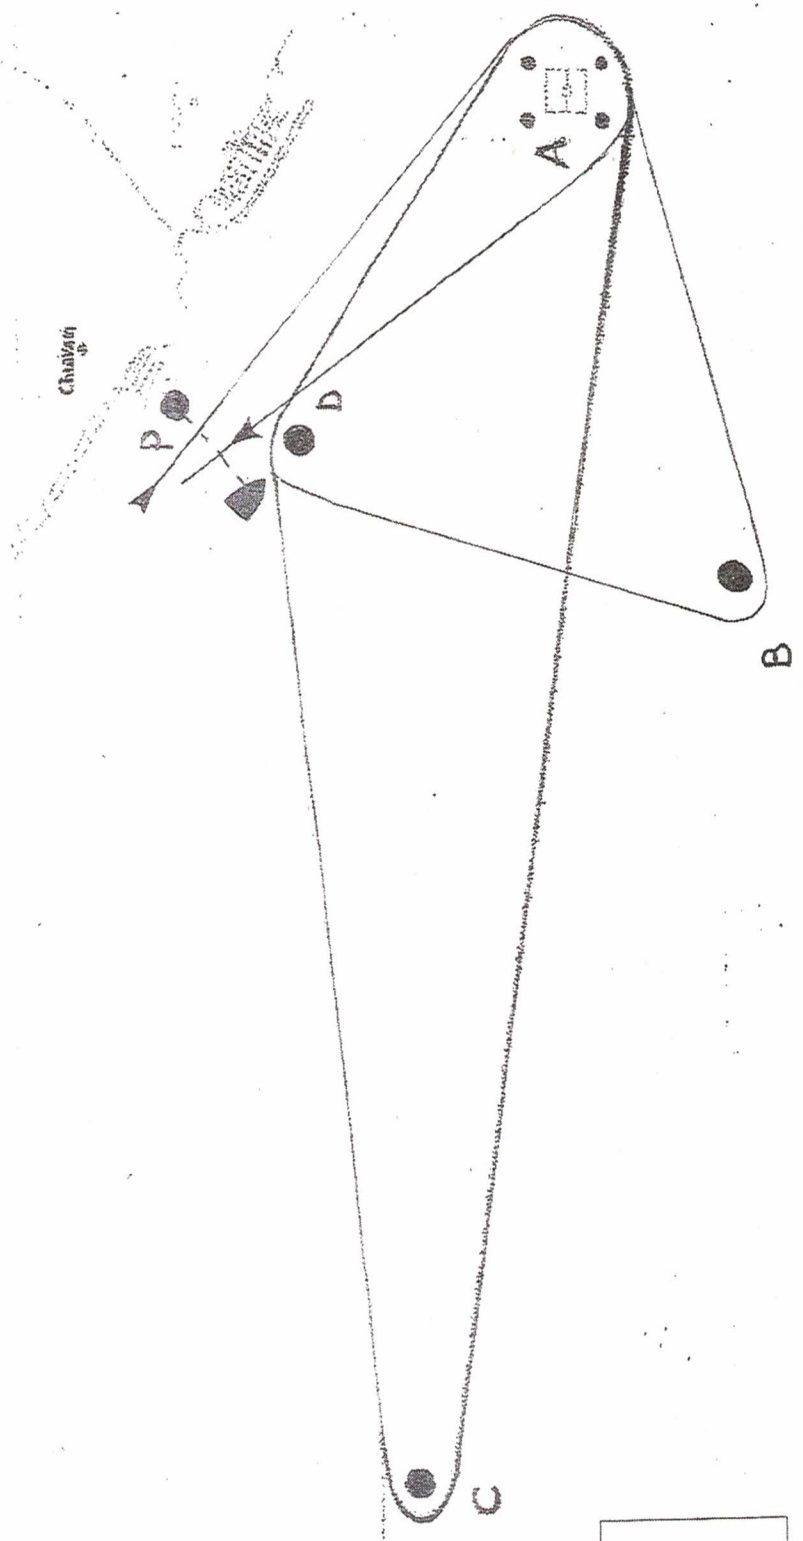

COPPA GIORGIO E LELLA GAVINO

PERCORSO N° 1, di circa 15 miglia: Boe a destra Start - A - C - D - A - Arrivo (P)
PERCORSO N° 2, di circa 10 miglia: Boe a destra Start - A - B - D - A - Arrivo (P)

ALLEGATO 1