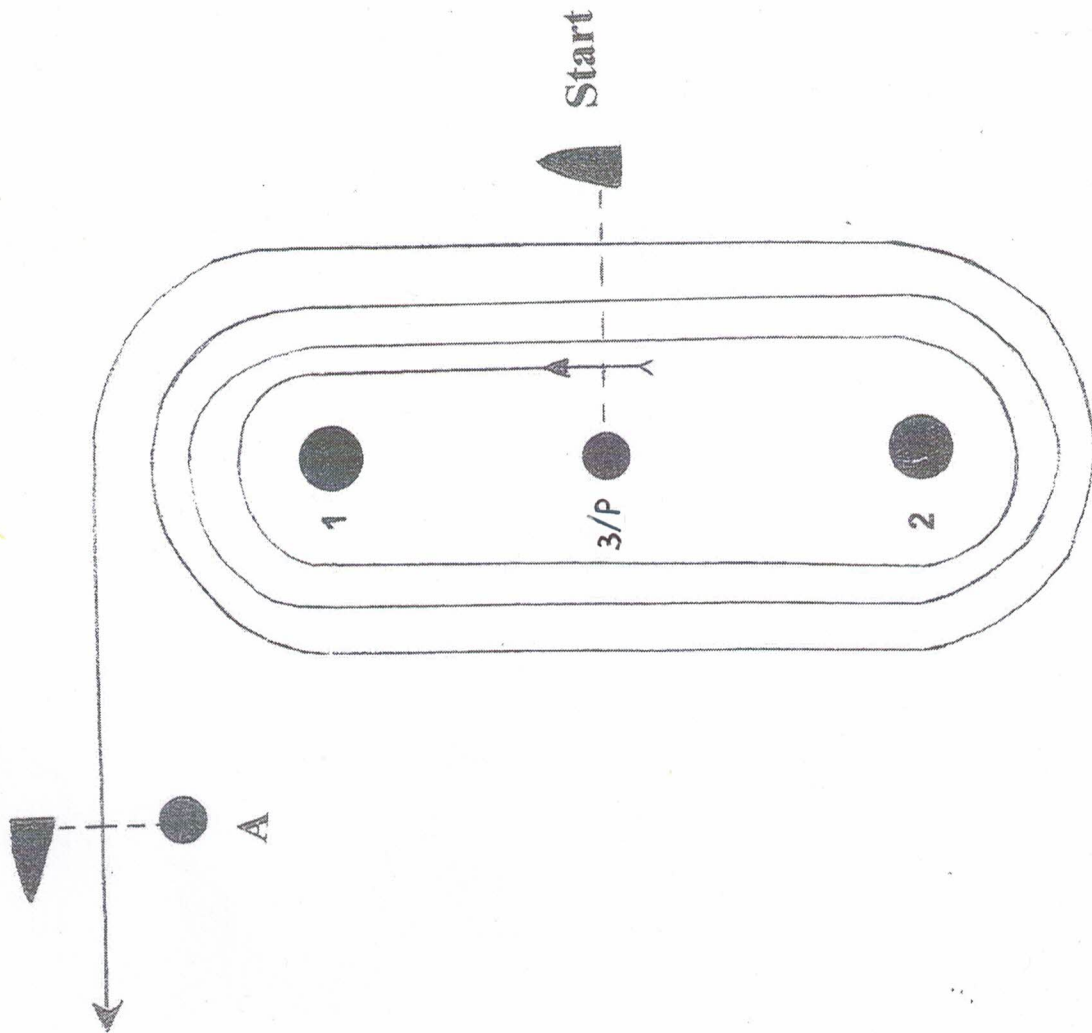

COPPA GIORGIO E LELLA GAVINO

PERCORSO N° 5, di circa 8 miglia: Boe a sinistra Start - 1 - 2 - 1 - 2 - 1 - 2 - 1 - 2 - 1 - Arrivo (A)

ALLEGATO 4